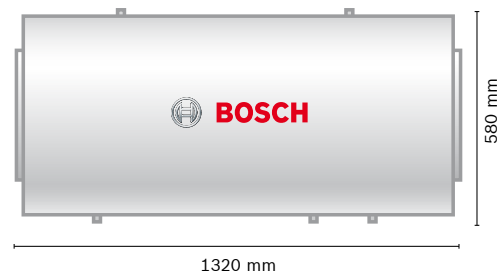

В разработването на системата са вложени множество технически решения за максимално качество: бойлер от неръждаема стомана със солидна дебелина, емайлирана вътрешност, опорни рамки от алуминий, хидравлични връзки от EPDM и колектор FKC: качество и максимална хигиена, съответстваща на немския норматив DIN 4753.

Bosch-системата предлага възможността термосифона да се свърже с двуконтурен котел комбиниран чрез Solar Kit - аксесоар за стабилизиране и ограничаване

на температурата на битовата вода при консумацията ѝ, и предпазва от свръхтемпература присъединения отоплителен котел.

В бойлера освен това има предвидена муфа за присъединяване и на електрически нагревател. Така са дадени всички възможности за целогодишна експлоатация на Вашия термосифон.

Bosch – надеждните решения.

Емайлиран бойлер TS200

Характеристики

Полезен обем БГВ	195 l
Обем разширителен съд	13 l
Максимално работно налягане	
соларен контур	2,5 bar
контур БГВ	10 bar
Защита срещу корозия	магнезиев анод
Облицовка водосъдържател	галванизирани стомана, прахово покритие
Изолация	50 mm полиуретан
Диаметър инспекционен отвор	95 mm
Муфа за присъединяване на електрически нагревател	1 ½ "
Диаметър	580 mm
Дължина	1320 mm
Тегло (празен)	78 kg

- двойно изолиран соларен бойлер
- висококачествена система, изпълняваща изискванията на DIN 4753
- 10 bar максимално работно налягане на битовата вода
- емайлиран стоманен водосъдържател с висока устойчивост и висока хигиена на водата в него
- много добра корозиоустойчивост благодарение на магнезиев анод
- интегриран 3-литров соларен разширителен съд
- добро обособяване на температурни слоеве благодарение на отражателна пластина при входа на студената вода и изход на топлата вода в горната част на бойлера
- обшивка от прахово наслоена, галванизирани стомана