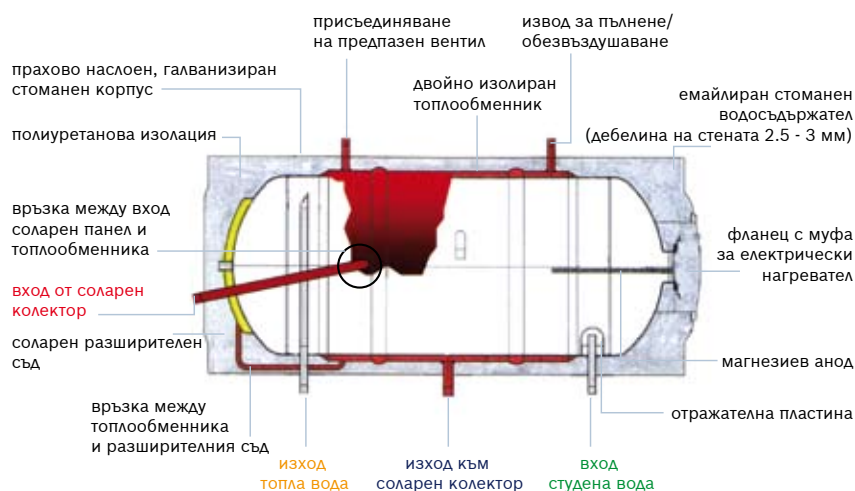

В разработването на системата са вложени множество технически решения за максимално качество: бойлер от неръждаема стомана със солидна дебелина, емайлирана вътрешност, опорни рамки от алуминий, хидравлични връзки от EPDM и колектор FKC: качество и максимална хигиена, съответстваща на немския норматив DIN 4753.

Bosch-системата предлага възможността термосифона да се свърже с двуконтурен котел комбиниран чрез Solar Kit - аксесоар за стабилизиране и ограничаване

на температурата на битовата вода при консумацията ѝ, и предпазва от свръхтемпература присъединения отоплителен котел.

В бойлера освен това има предвидена муфа за присъединяване и на електрически нагревател. Така са дадени всички възможности за целогодишна експлоатация на Вашия термосифон.

Bosch – надеждните решения.

Емайлиран бойлер TS200

Характеристики

Полезен обем БГВ	195 l
Обем разширителен съд	13 l
Максимално работно налягане	
соларен контур	2,5 bar
контур БГВ	10 bar
Защита срещу корозия	магнезиев анод
Облицовка водосъдържател	галванизирани стомана, прахово покритие
Изолация	50 mm полиуретан
Диаметър инспекционен отвор	95 mm
Муфа за присъединяване на електрически нагревател	1 ½ "
Диаметър	580 mm
Дължина	1320 mm
Тегло (празен)	78 kg

- двойно изолиран соларен бойлер
- висококачествена система, изпълняваща изискванията на DIN 4753
- 10 bar максимално работно налягане на битовата вода
- емайлиран стоманен водосъдържател с висока устойчивост и висока хигиена на водата в него
- много добра корозиоустойчивост благодарение на магнезиев анод
- интегриран 3-литров соларен разширителен съд
- добро обособяване на температурни слоеве благодарение на отражателна пластина при входа на студената вода и изход на топлата вода в горната част на бойлера
- обшивка от прахово наслоена, галванизирани стомана