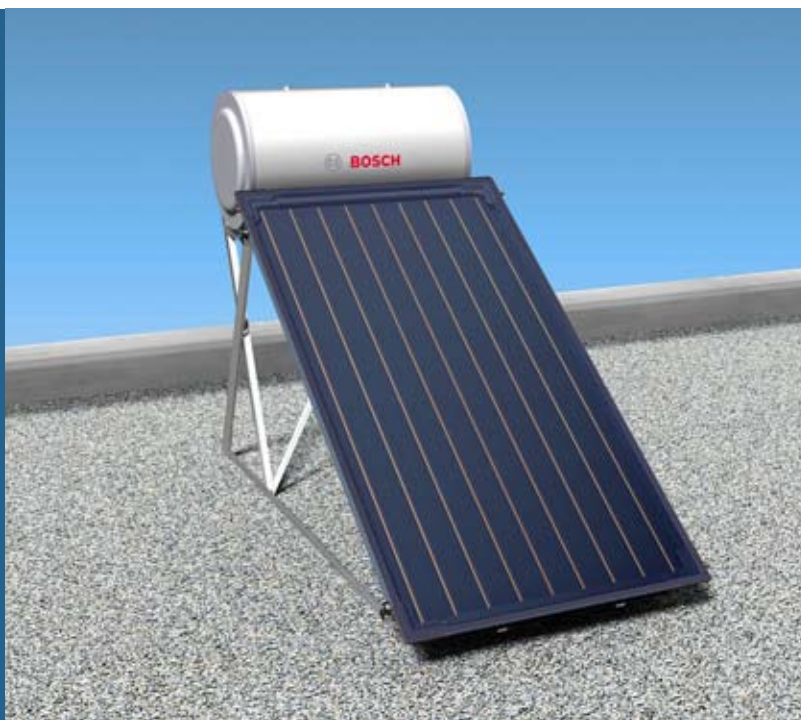

Плосък покрив