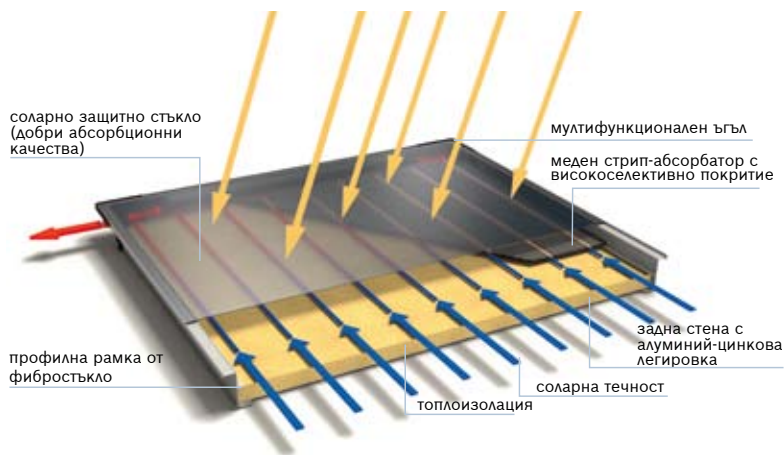

Качествени компоненти за **ДЪЛЪГ ЖИВОТ**

За Ваше удобство отначало докрай сме реализирали пълен предварително оразмерен комплект, съчетавайки бойлер с полезен обем 200 литра, достатъчен за покриване на нуждите на четиричленно семейство с подходящия за него соларен колектор с възможност за извършване на монтаж както върху равна повърхност, така и върху наклонен покрив – включително и разполагането на бойлера в подпокривното пространство.

Плосък селективен колектор ФКС

Характеристики

Размери (L x B x H)	2070 x 1145 x 90 mm
Бруто площ	2,37 m²
Нето площ	2,26 m²
Тегло	41 kg
Съдържание на абсорбера	0,86 l
Макс. работно налягане	6 bar
Номинален дебит	50 l/h
Соларна трансмисия	91,5 ± 0,5%
Абсорбция	95 ± 2%
Емисия	12 ± 2%
Фактор конверзация η₀	77%
Корекционен фактор ъгъла на лъчите (50°)	0,911
Специфичен топлинен капацитет	6,67 kJ/kgK

- меден стрип-абсорбер тип арфа с високоселективно покритие (черен хром), ултразвуково заварен
- покритие чрез соларно стъкло с дебелина 3,2 mm, устойчиво на градушка
- топлоизолация чрез устойчив на висока температура пласт минерална вата с дебелина 55 mm
- вентилирано съединение с рамката за избягване на кондензационни образувания
- тръбопроводни връзки към всички присъединителни комплекти чрез резбови съединения със затягаща скоба 18 mm или външна резба ¾"